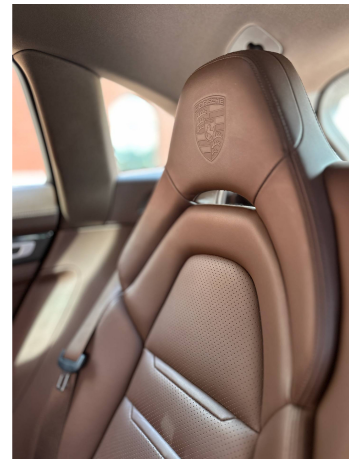

Foto's voertuig